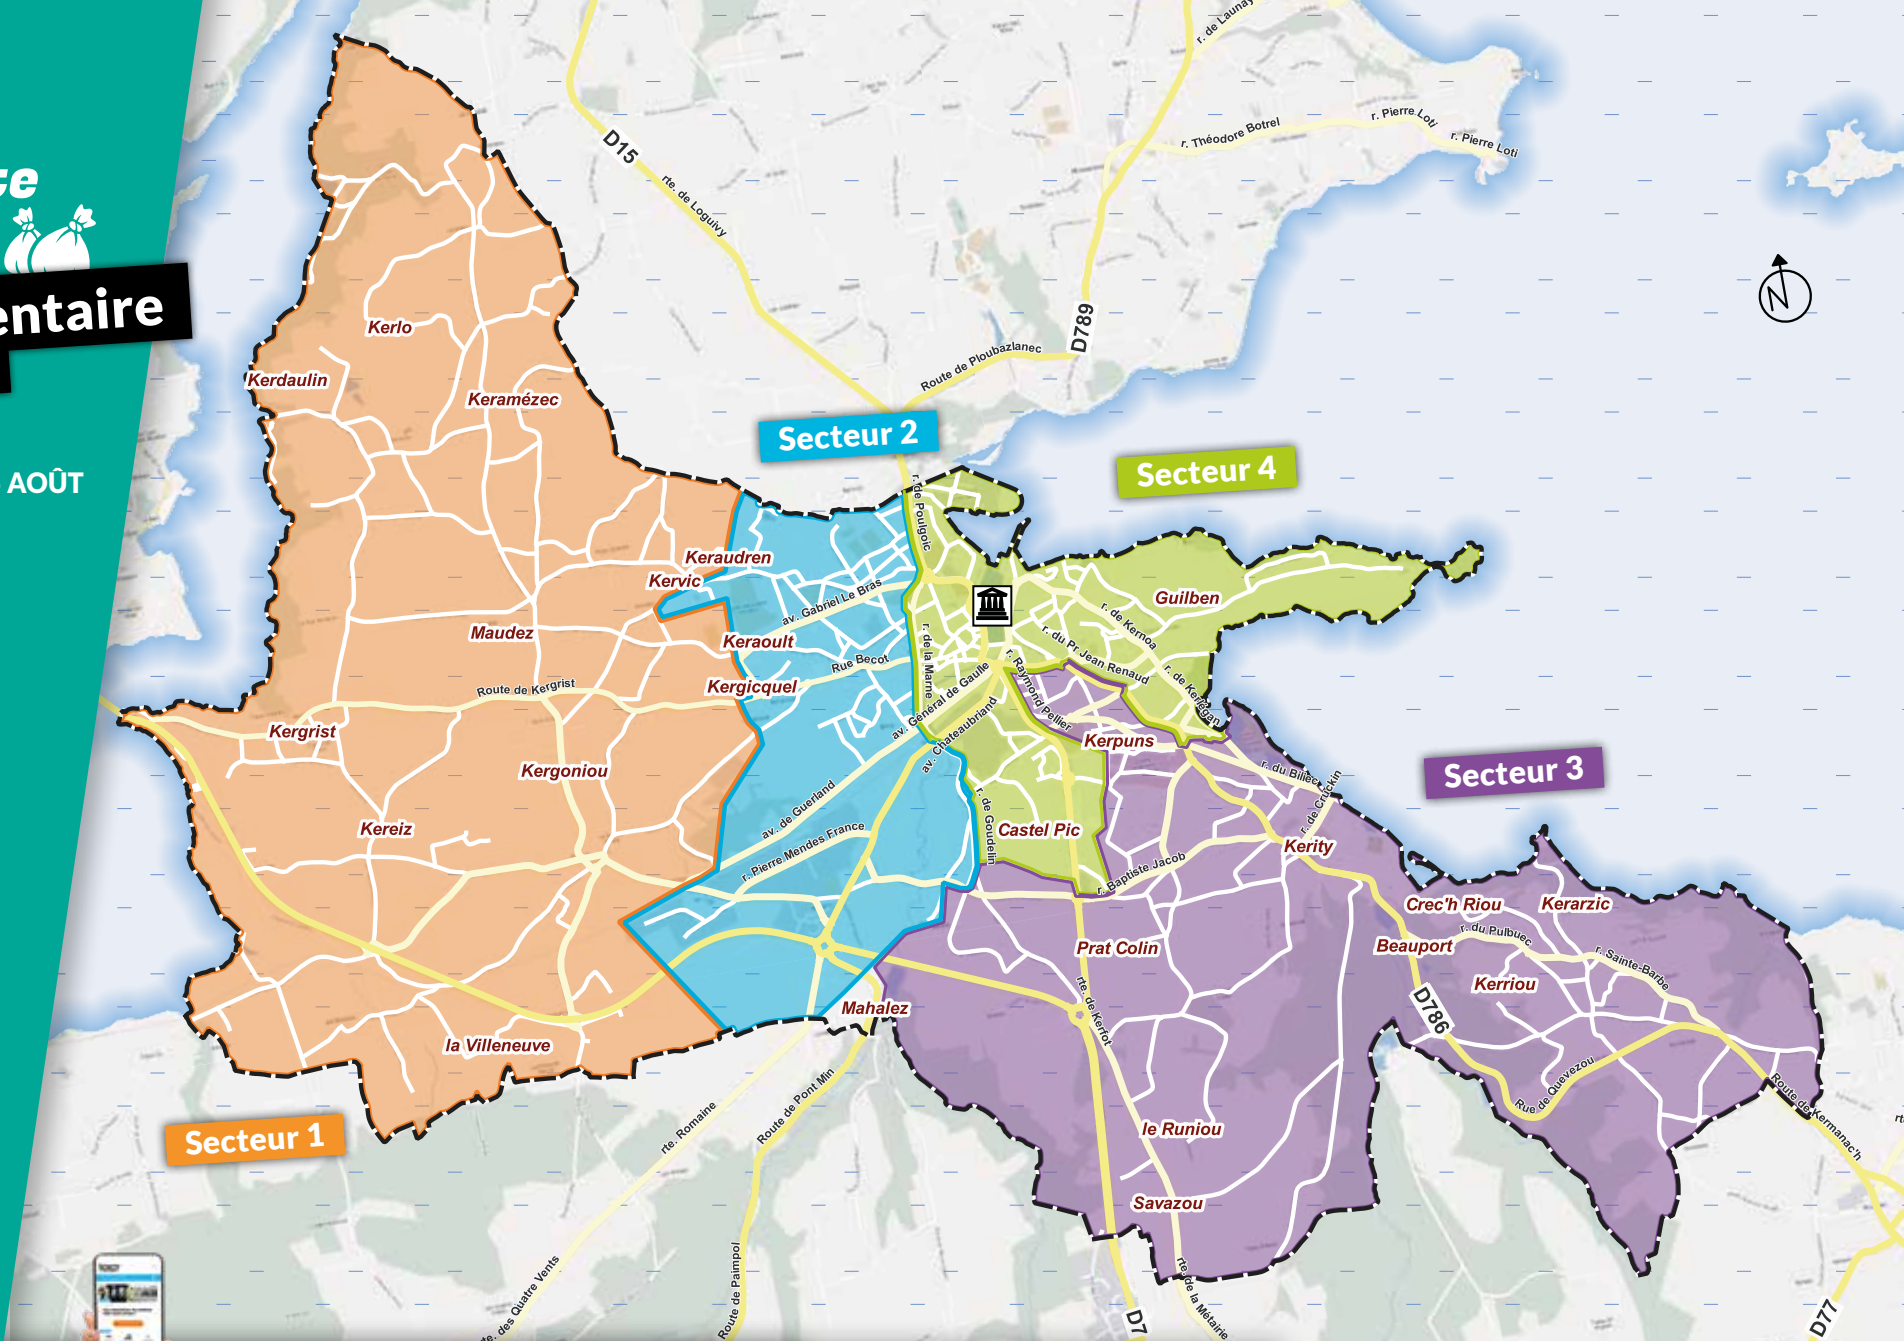

En cas de doute sur votre localisation, rendez-vous sur notre site internet
www.guingamp-paimpol.bzh

Les bacs doivent être présentés à la collecte, sur le domaine public en limite de chaussée, pour 6h du matin ou la veille au soir.

Mercredi
semaine paire

SECTEUR 2

Mercredi
semaine impaire

SECTEUR 3

Judi
semaine impaire

SECTEUR 4

Vendredi
semaine impaire

Pour plus de précisions sur
votre localisation, téléchargez l'appli HOALI
ou rendez-vous sur notre site internet
www.guingamp-paimpol.bzh